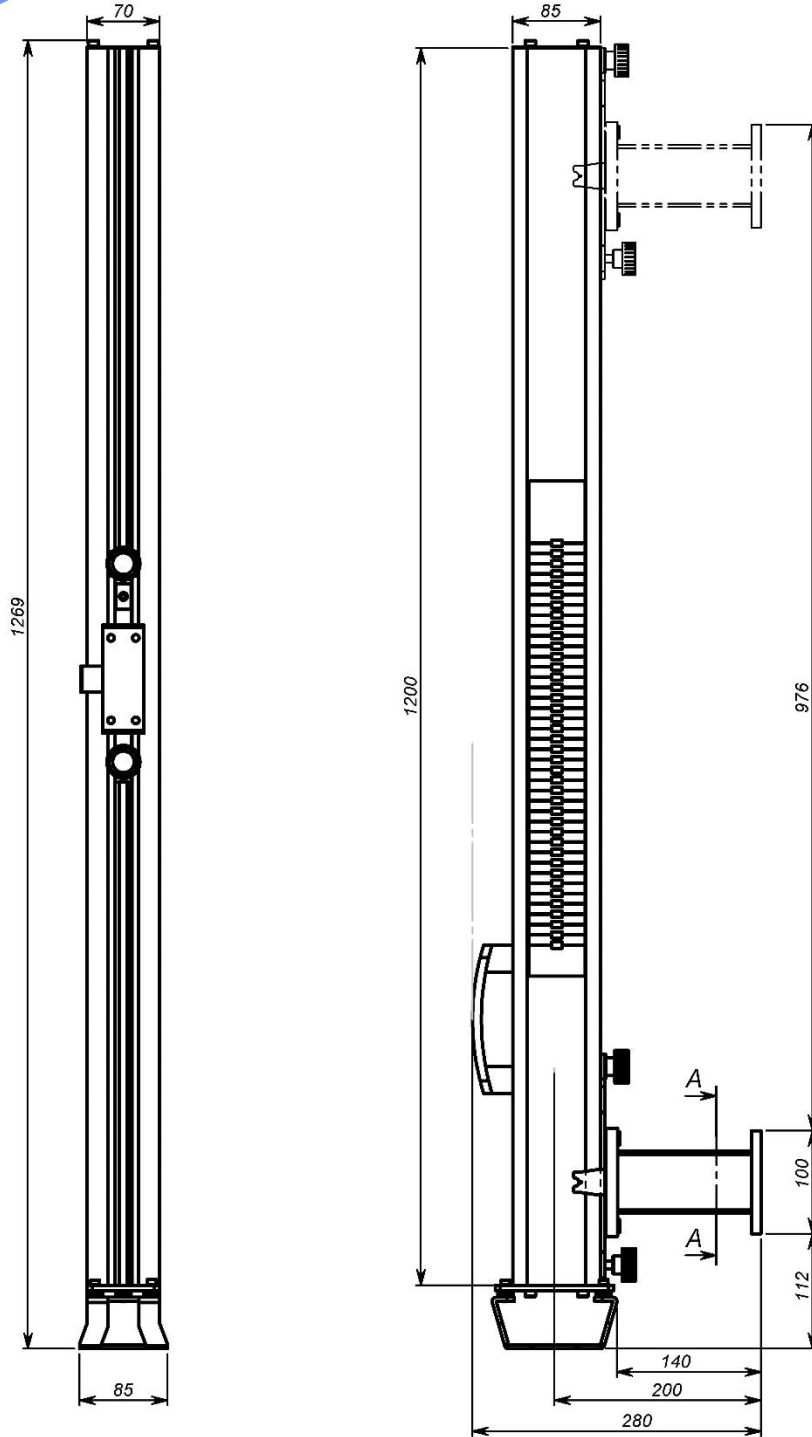

CORSA 1000mm

**Dispositivo semplice ed efficace ad azionamento manuale per B-Sniper 02.
Movimentazione su pattino in polizene.**

- Regolazione manuale
- Adatta ad ogni tipo di macchina
- Pratica, veloce e dal prezzo competitivo

TRIVENETA SISTEMI

Mono Staffatura per B-Sniper 02

COD. 024 003 1000

CORSA 1000mm

TRIVENETA IMPIANTI S.r.l.

Sede Amministrativa: Via Scopella, 22 - 37060 Castel d'Azzano VR - Italia

Sede Operativa: Via Bovolino, 18/B - 37060 Buttapietra VR - Italia