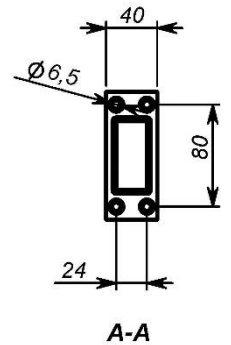

CORSA 1000mm

**Dispositivo semplice ed efficace ad azionamento manuale per B-Sniper 02.
Movimentazione su pattino in polizene.**

- Regolazione manuale
- Adatta ad ogni tipo di macchina
- Pratica, veloce e dal prezzo competitivo

TRIVENETA SISTEMI

Mono Staffatura per B-Sniper 02

COD. 024 003 1000

CORSA 1000mm

TRIVENETA IMPIANTI S.r.l.

Sede Amministrativa: Via Scopella, 22 - 37060 Castel d'Azzano VR - Italia

Sede Operativa: Via Bovolino, 18/B - 37060 Buttapietra VR - Italia