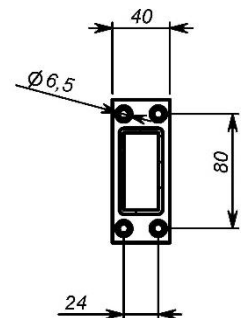

# Mono Staffatura per B-Sniper 02

COD. 024 003 600

CORSA 600mm

**TRIVENETA IMPIANTI S.r.l.**

Sede Amministrativa: Via Scopella, 22 - 37060 Castel d'Azzano VR - Italia

Sede Operativa: Via Bovolino, 18/B - 37060 Buttapietra VR - Italia