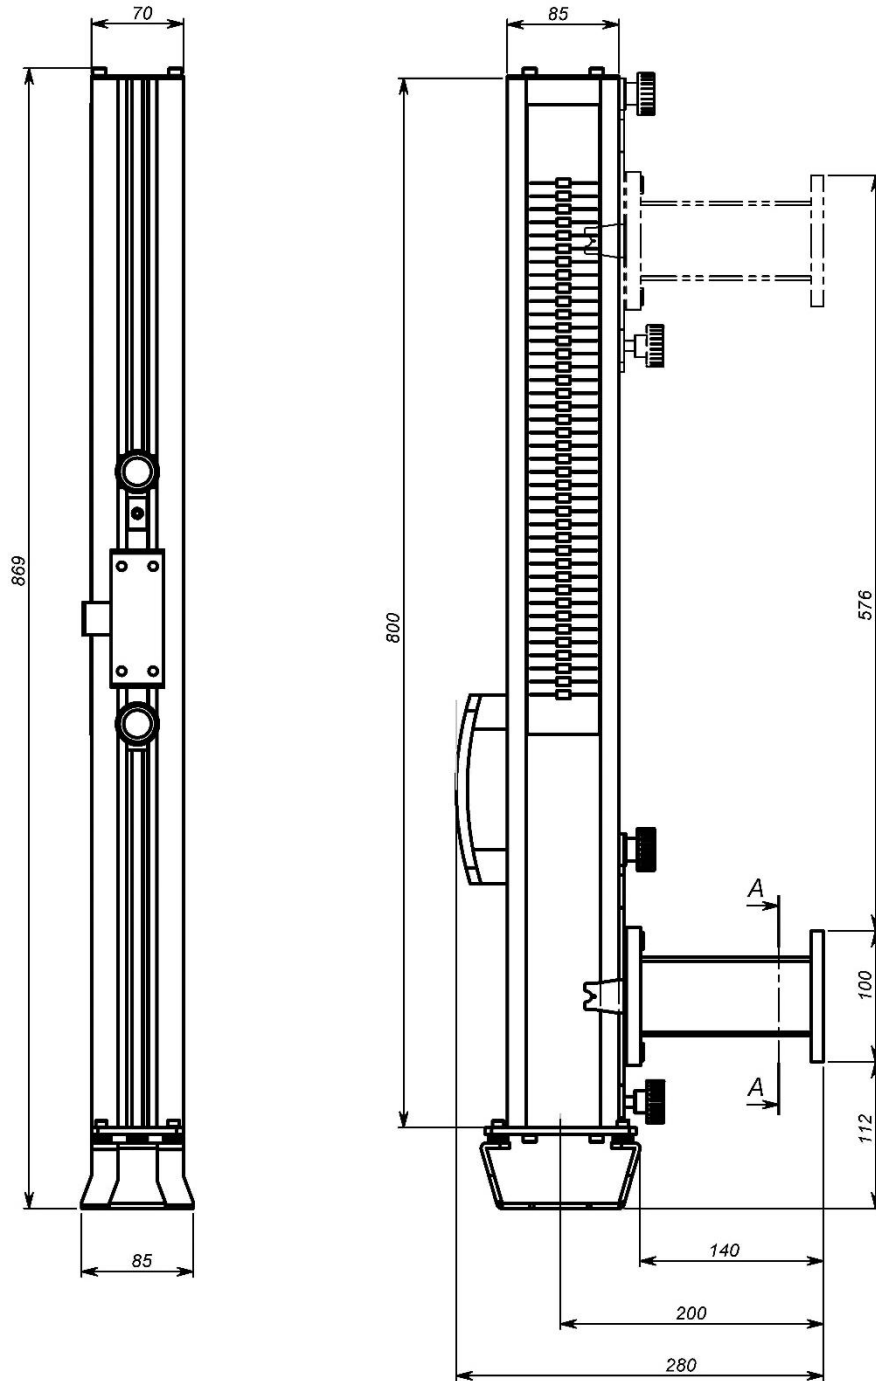

## CORSA 600mm

**Dispositivo semplice ed efficace ad azionamento manuale per B-Sniper 02.  
Movimentazione su pattino in polizene.**

- Regolazione manuale
- Adatta ad ogni tipo di macchina
- Pratica, veloce e dal prezzo competitivo

# Mono Staffatura per B-Sniper 02

COD. 024 003 600

CORSA 600mm

**TRIVENETA IMPIANTI S.r.l.**

Sede Amministrativa: Via Scopella, 22 - 37060 Castel d'Azzano VR - Italia

Sede Operativa: Via Bovolino, 18/B - 37060 Buttapietra VR - Italia