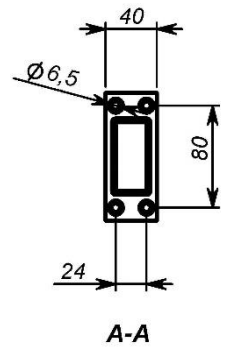

Telefono: +39 045 518 747 - Fax +39 045 854 56 05 - Sito Web: www.trivenetaimpianti.com - E-mail: sales@trivenetaimpianti.com

TRIVENETA SISTEMI

MBS Staffature SMART

COD. 003 1000

CORSA 1000mm

TRIVENETA IMPIANTI S.r.l.