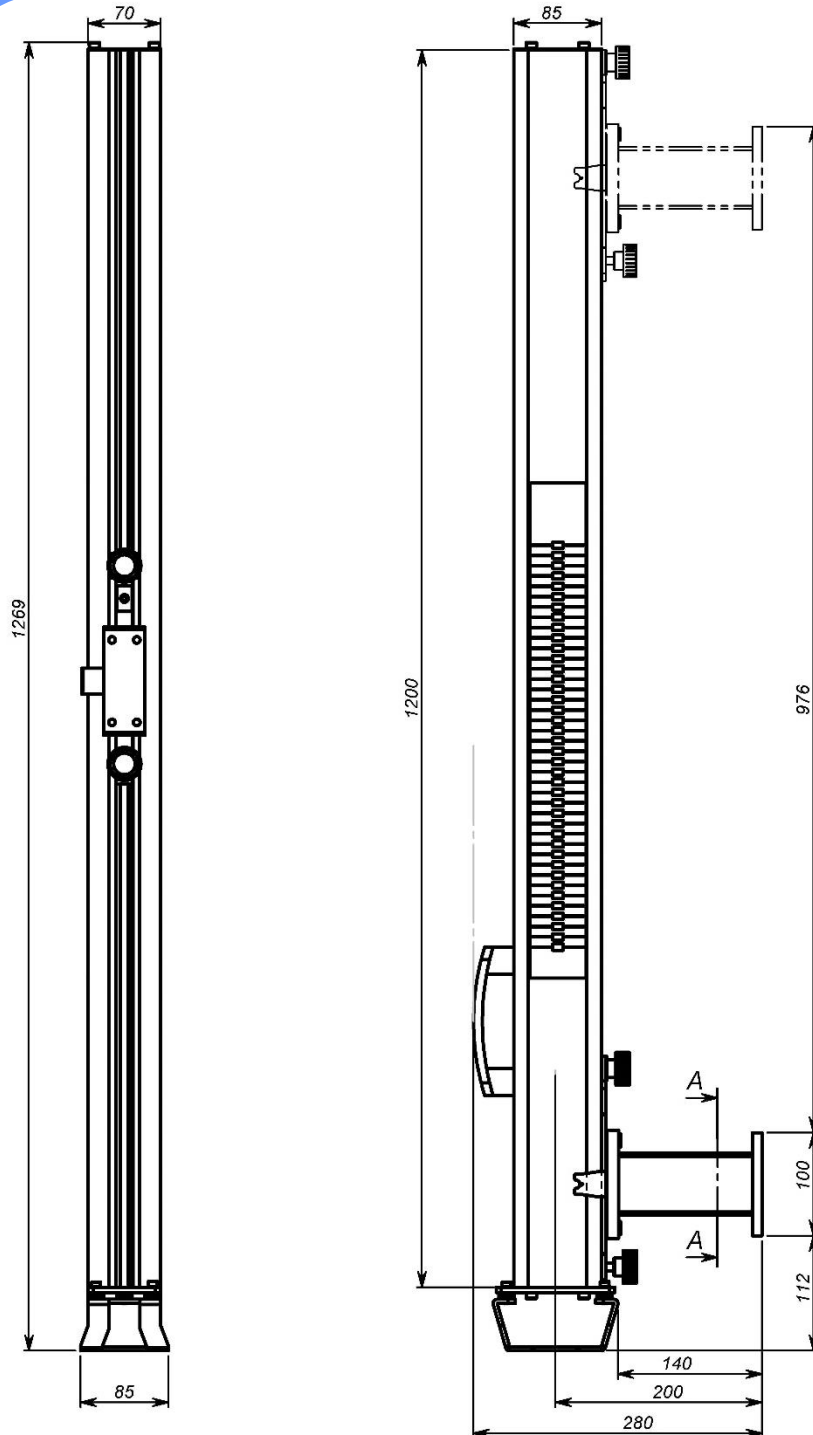

CORSA 1000mm