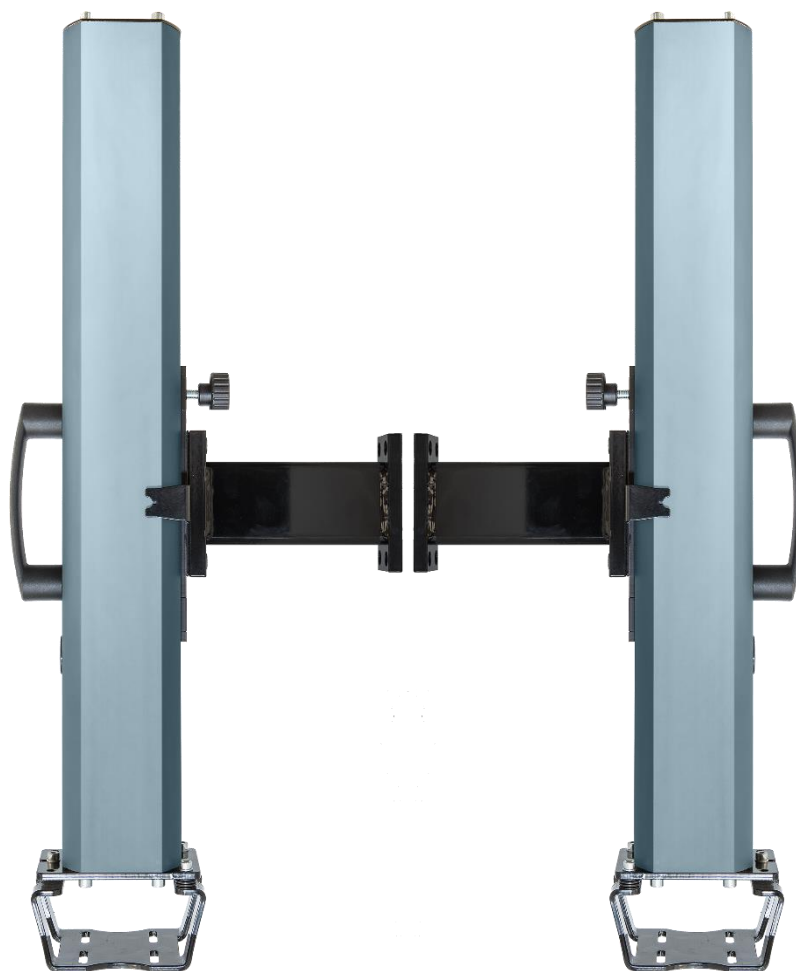

CORSA 1000mm

**Dispositivi semplici ed efficaci ad azionamento manuale.
Movimentazione su pattino in polizene.**

La soluzione per la messa in sicurezza della tua macchina ad un prezzo altamente competitivo!

- → Regolazione manuale
- → Adatte ad ogni tipo di macchina
- → Pratiche, veloci e dal prezzo competitivo

TRIVENETA IMPIANTI S.r.l.

Sede Amministrativa: Via Scopella, 22 - 37060 Castel d'Azzano VR - Italia

Sede Operativa: Via Bovolino, 18/B - 37060 Buttapietra VR - Italia

Telefono: +39 045 518 747 - Fax +39 045 854 56 05 - Sito Web: www.trivenetaimpianti.com - E-mail: sales@trivenetaimpianti.com