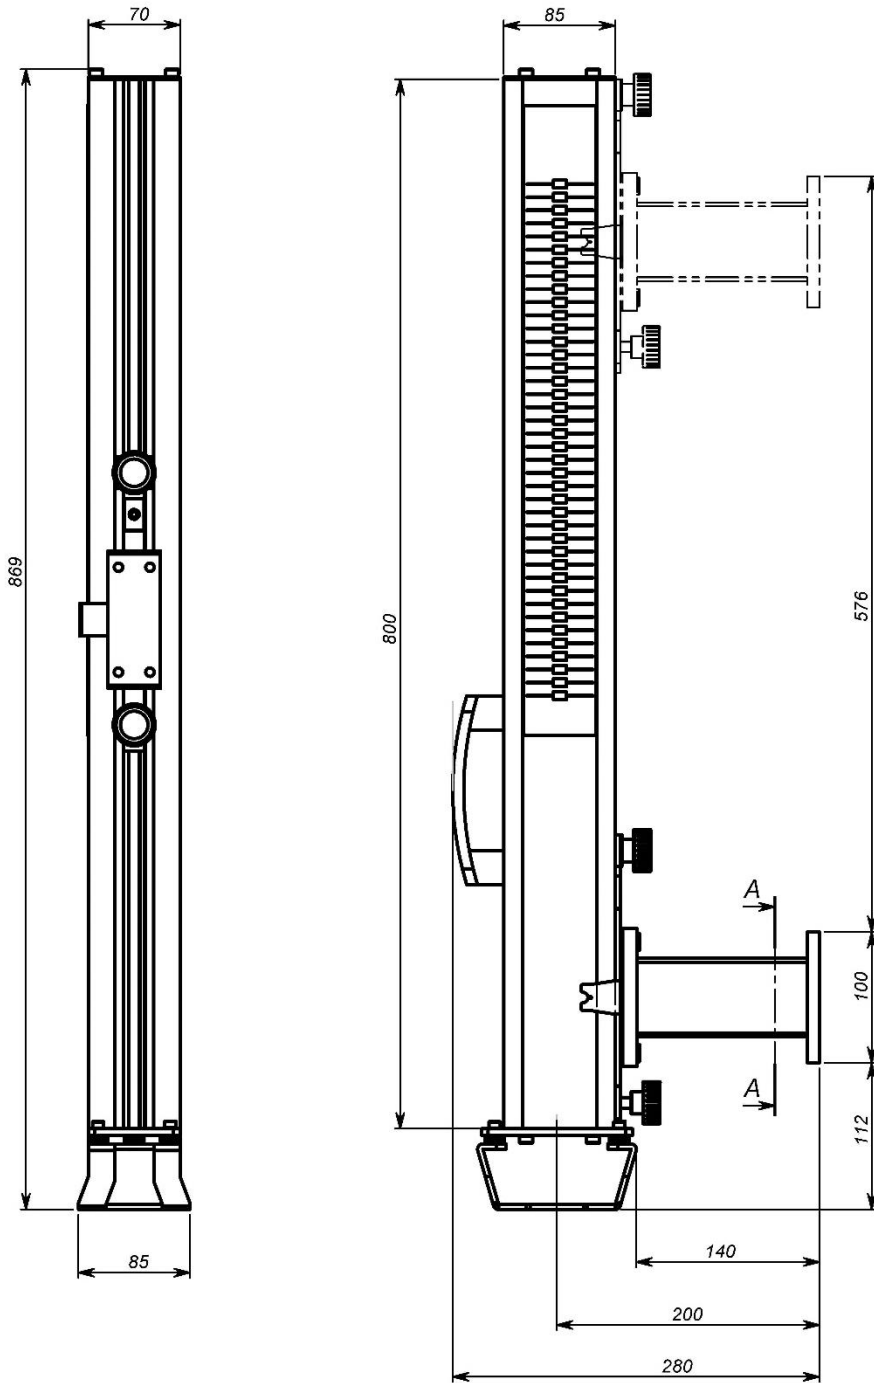

# MBS Staffature SMART

COD. 003 600

CORSA 600mm

**TRIVENETA IMPIANTI S.r.l.**

Sede Amministrativa: Via Scopella, 22 - 37060 Castel d'Azzano VR - Italia

Sede Operativa: Via Bovolino, 18/B - 37060 Buttapietra VR - Italia