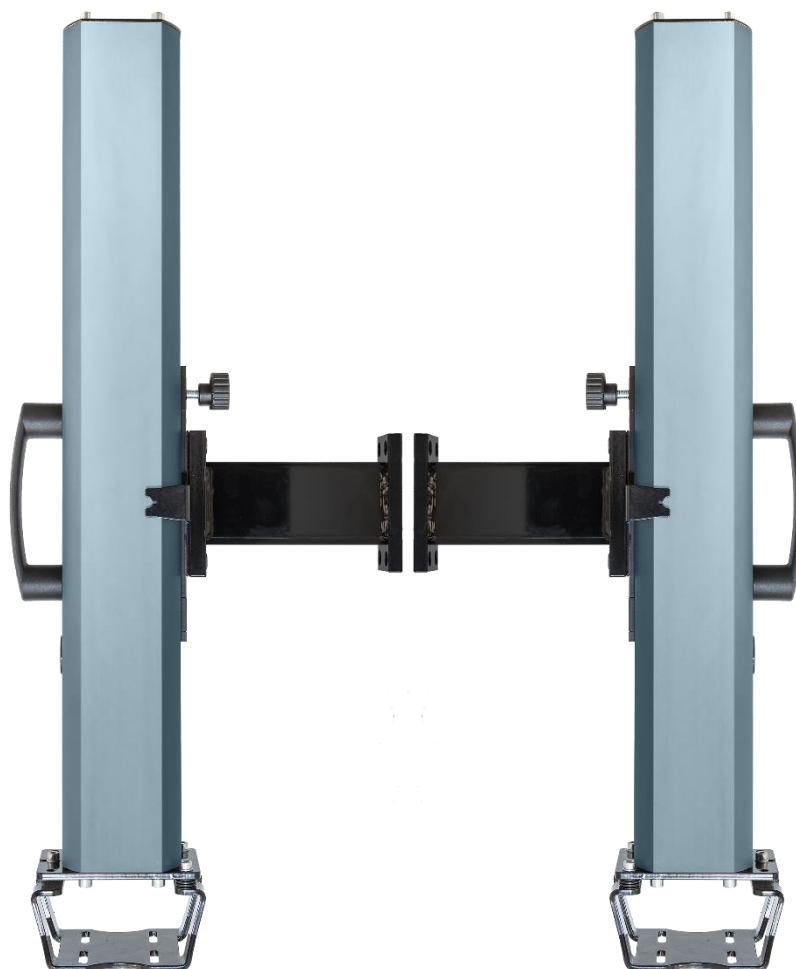

CORSA 600mm

**Dispositivi semplici ed efficaci ad azionamento manuale.
Movimentazione su pattino in polizene.**

La soluzione per la messa in sicurezza della tua macchina ad un prezzo altamente competitivo!

- → Regolazione manuale
- → Adatte ad ogni tipo di macchina
- → Pratiche, veloci e dal prezzo competitivo

TRIVENETA IMPIANTI S.r.l.

Sede Amministrativa: Via Scopella, 22 - 37060 Castel d'Azzano VR - Italia

Sede Operativa: Via Bovolino, 18/B - 37060 Buttapietra VR - Italia

Telefono: +39 045 518 747 - Fax +39 045 854 56 05 - Sito Web: www.trivenetaimpianti.com - E-mail: sales@trivenetaimpianti.com