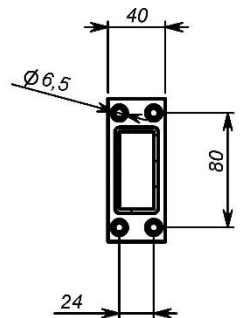

# MBS Staffature SMART

COD. 003 600

CORSA 600mm

**TRIVENETA IMPIANTI S.r.l.**

Sede Amministrativa: Via Scopella, 22 - 37060 Castel d'Azzano VR - Italia

Sede Operativa: Via Bovolino, 18/B - 37060 Buttapietra VR - Italia