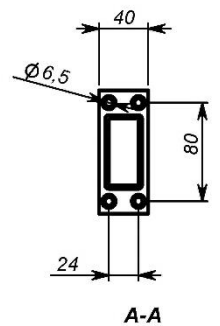

Telefono: +39 045 518 747 - Fax +39 045 854 56 05 - Sito Web: www.trivenetaimpianti.com - E-mail: sales@trivenetaimpianti.com

TRIVENETA SISTEMI

MBS Staffature SMART

COD. 003 800

CORSA 800mm

TRIVENETA IMPIANTI S.r.l.