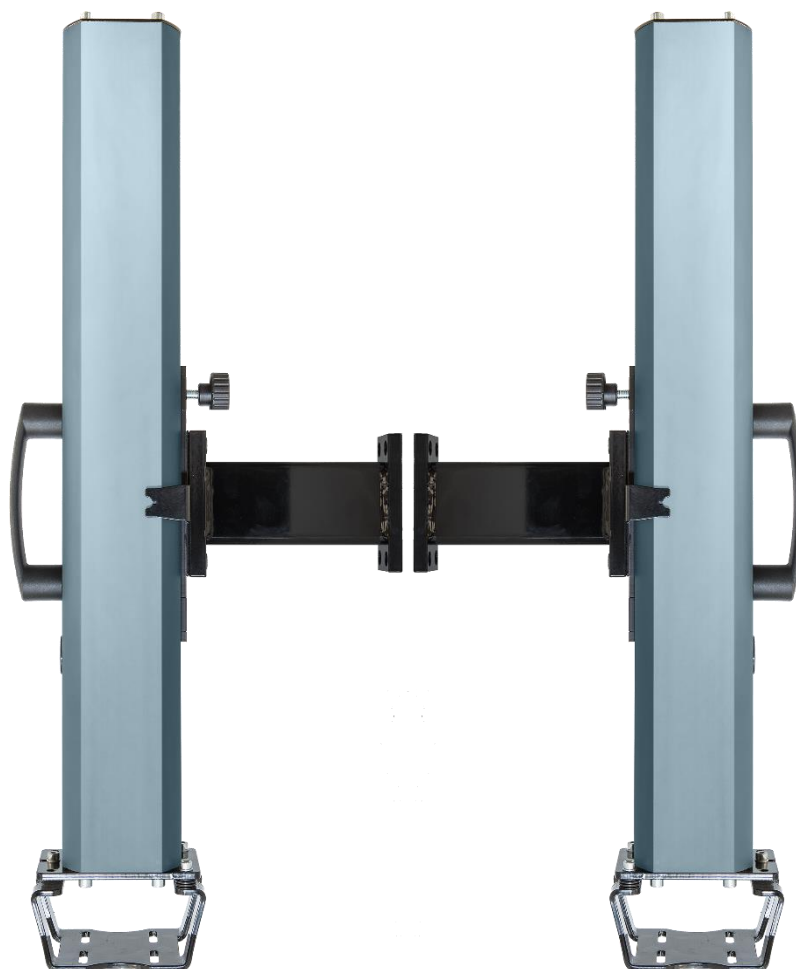

CORSA 800mm

**Dispositivi semplici ed efficaci ad azionamento manuale.
Movimentazione su pattino in polizene.**

La soluzione per la messa in sicurezza della tua macchina ad un prezzo altamente competitivo!

- → Regolazione manuale
- → Adatte ad ogni tipo di macchina
- → Pratiche, veloci e dal prezzo competitivo

TRIVENETA IMPIANTI S.r.l.

Sede Amministrativa: Via Scopella, 22 - 37060 Castel d'Azzano VR - Italia

Sede Operativa: Via Bovolino, 18/B - 37060 Buttapietra VR - Italia

Telefono: +39 045 518 747 - Fax +39 045 854 56 05 - Sito Web: www.trivenetaimpianti.com - E-mail: sales@trivenetaimpianti.com