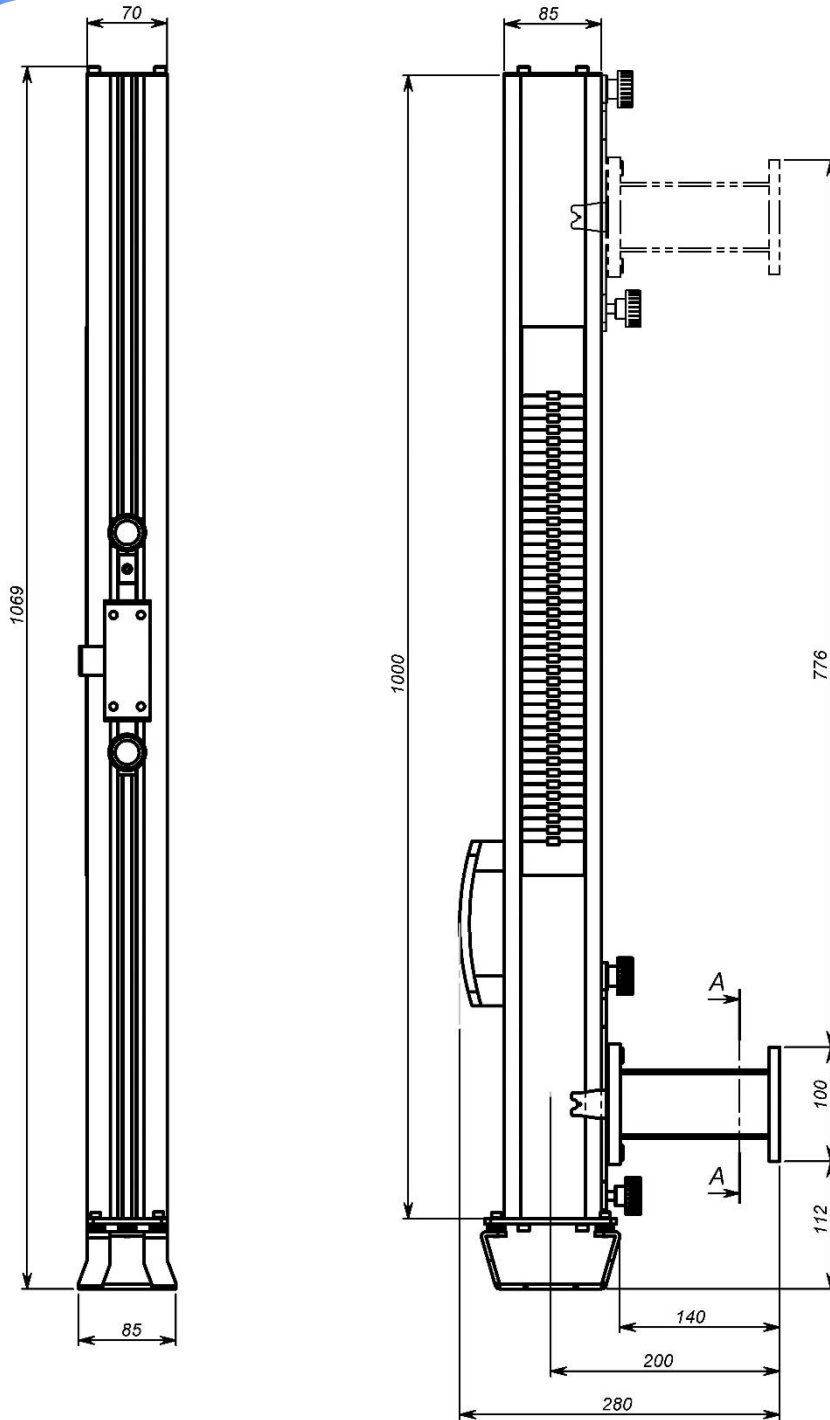

CORSA 800mm