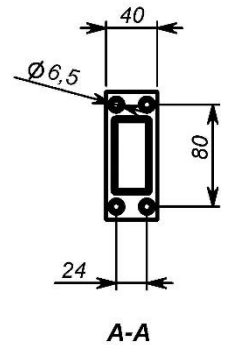

CORSA 1000mm

**Dispositivo semplice ed efficace ad azionamento manuale per Laser Tracker.
Movimentazione su pattino in polizene.**

- Regolazione manuale
- Adatta ad ogni tipo di macchina
- Pratica, veloce e dal prezzo competitivo

TRIVENETA SISTEMI

Mono Staffatura per Laser Tracker

COD. 024 003 1000

CORSA 1000mm

TRIVENETA IMPIANTI S.r.l.

Sede Amministrativa: Via Scopella, 22 - 37060 Castel d'Azzano VR - Italia

Sede Operativa: Via Bovolino, 18/B - 37060 Buttapietra VR - Italia