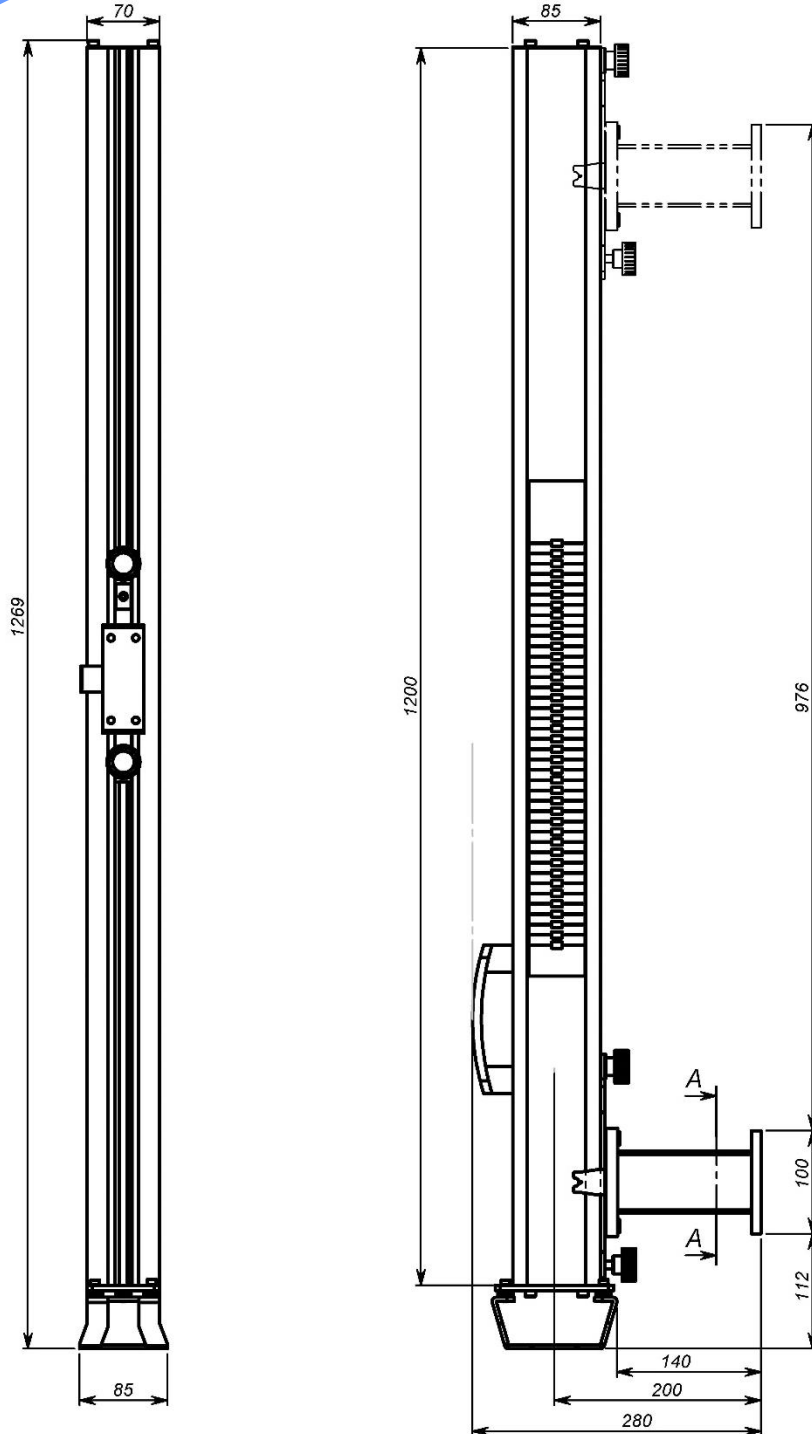

CORSA 1000mm

**Dispositivo semplice ed efficace ad azionamento manuale per Laser Tracker.
Movimentazione su pattino in polizene.**

- Regolazione manuale
- Adatta ad ogni tipo di macchina
- Pratica, veloce e dal prezzo competitivo

TRIVENETA SISTEMI

Mono Staffatura per Laser Tracker

COD. 024 003 1000

CORSA 1000mm

TRIVENETA IMPIANTI S.r.l.

Sede Amministrativa: Via Scopella, 22 - 37060 Castel d'Azzano VR - Italia

Sede Operativa: Via Bovolino, 18/B - 37060 Buttapietra VR - Italia