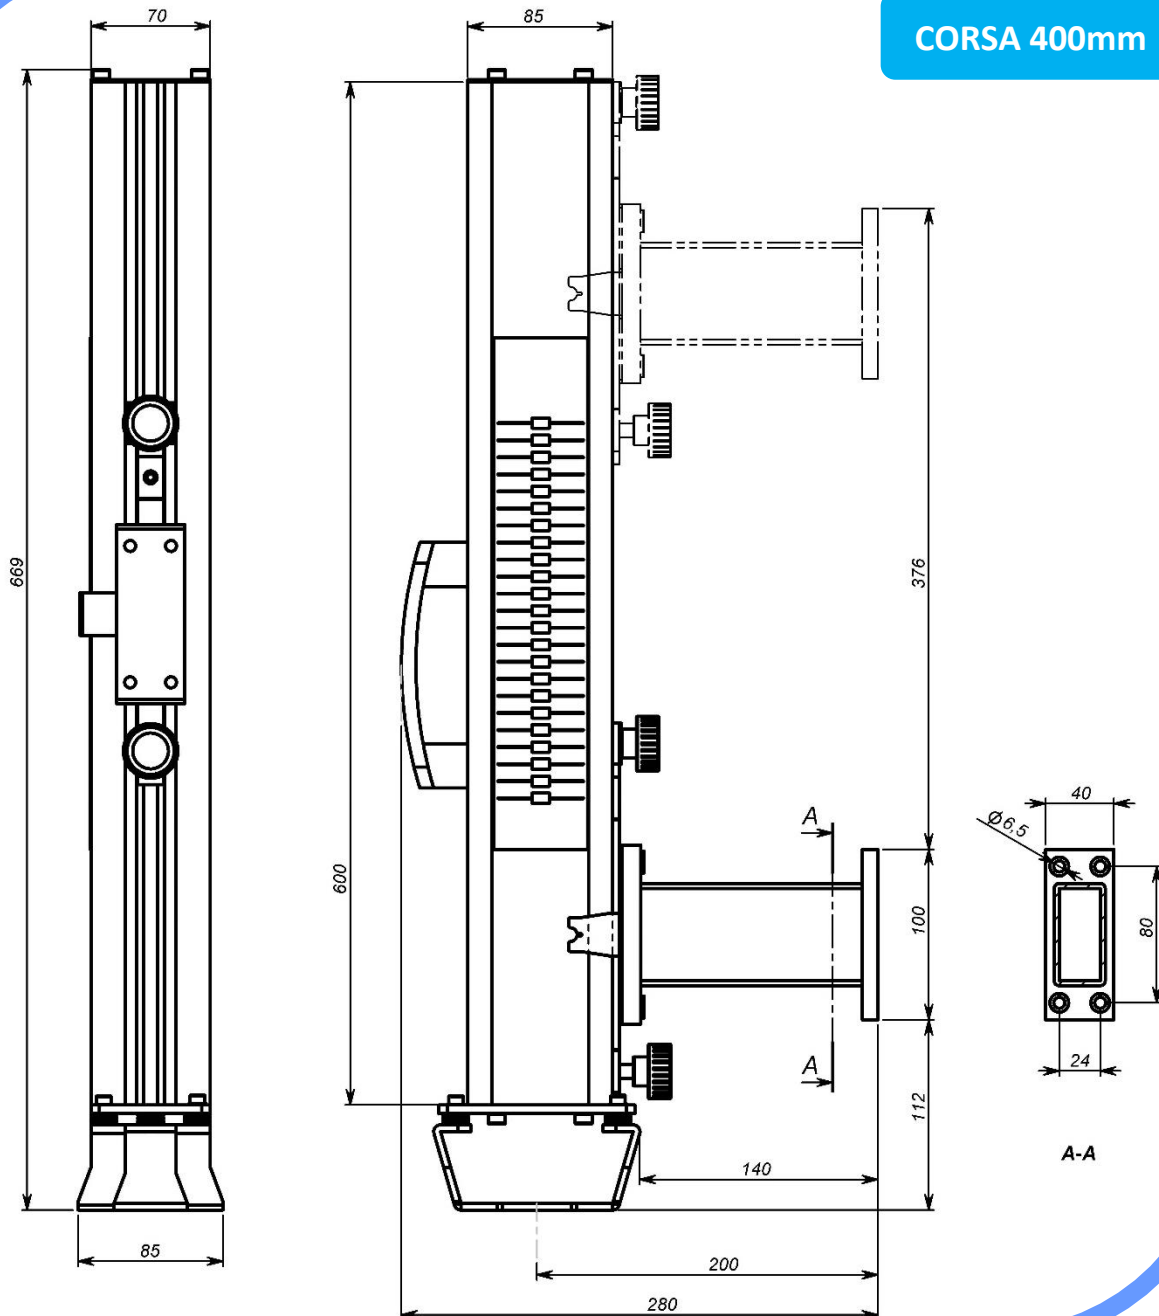

## CORSA 400mm

**Dispositivo semplice ed efficace ad azionamento manuale per Laser Tracker.  
Movimentazione su pattino in polizene.**

- Regolazione manuale
- Adatta ad ogni tipo di macchina
- Pratica, veloce e dal prezzo competitivo

# Mono Staffatura per Laser Tracker

COD. 024 003 400

CORSA 400mm

**TRIVENETA IMPIANTI S.r.l.**

Sede Amministrativa: Via Scopella, 22 - 37060 Castel d'Azzano VR - Italia

Sede Operativa: Via Bovolino, 18/B - 37060 Buttapietra VR - Italia