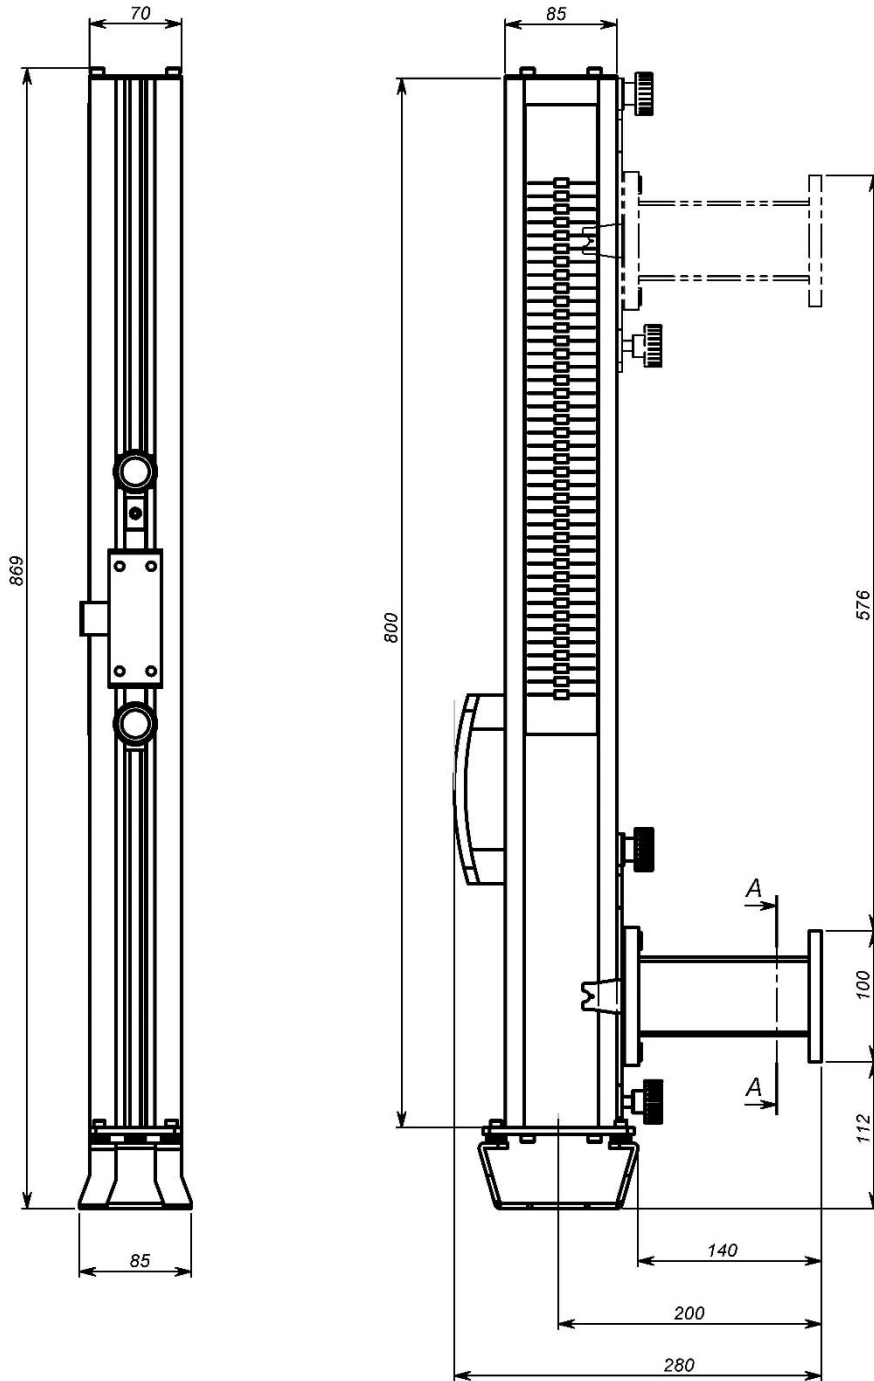

## CORSA 600mm

**Dispositivo semplice ed efficace ad azionamento manuale per Laser Tracker.  
Movimentazione su pattino in polizene.**

- Regolazione manuale
- Adatta ad ogni tipo di macchina
- Pratica, veloce e dal prezzo competitivo

# Mono Staffatura per Laser Tracker

COD. 024 003 600

CORSA 600mm

**TRIVENETA IMPIANTI S.r.l.**

Sede Amministrativa: Via Scopella, 22 - 37060 Castel d'Azzano VR - Italia

Sede Operativa: Via Bovolino, 18/B - 37060 Buttapietra VR - Italia