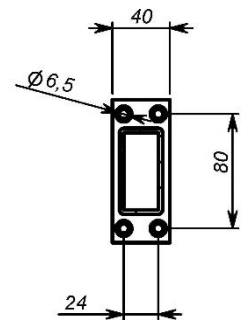

## CORSA 600mm

**Dispositivo semplice ed efficace ad azionamento manuale per Laser Tracker.  
Movimentazione su pattino in polizene.**

- Regolazione manuale
- Adatta ad ogni tipo di macchina
- Pratica, veloce e dal prezzo competitivo

# Mono Staffatura per Laser Tracker

COD. 024 003 600

CORSA 600mm

**TRIVENETA IMPIANTI S.r.l.**

Sede Amministrativa: Via Scopella, 22 - 37060 Castel d'Azzano VR - Italia

Sede Operativa: Via Bovolino, 18/B - 37060 Buttapietra VR - Italia