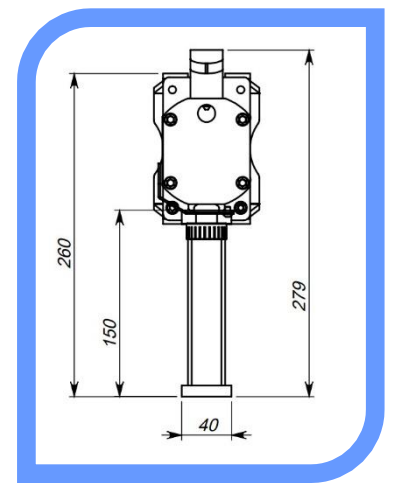

Staffature STRATOS

COD. 060 400

TRIVENETA IMPIANTI S.r.l.

Sede Amministrativa: Via Scopella, 22 - 37060 Castel d'Azzano VR - Italia

Sede Operativa: Via Bovolino, 18/B - 37060 Buttapietra VR - Italia

Telefono: +39 045 518 747 - Fax +39 045 854 56 05 - Sito Web: www.trivenetaimpianti.com - E-mail: sales@trivenetaimpianti.com