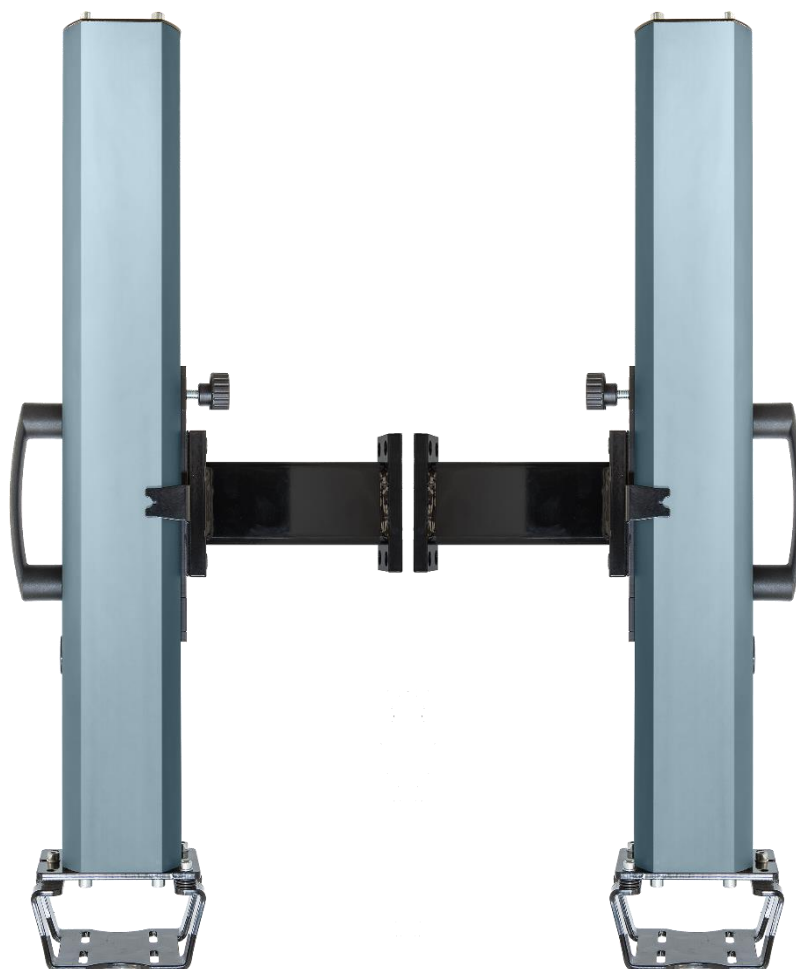

CORSA 400mm

**Dispositivi semplici ed efficaci ad azionamento manuale.
Movimentazione su pattino a ricircolo di sfere.**

La soluzione per la messa in sicurezza della tua macchina ad un prezzo altamente competitivo!

- → Regolazione manuale
- → Adatte ad ogni tipo di macchina
- → Pratiche, veloci e dal prezzo competitivo

TRIVENETA IMPIANTI S.r.l.

Sede Amministrativa: Via Scopella, 22 - 37060 Castel d'Azzano VR - Italia

Sede Operativa: Via Bovolino, 18/B - 37060 Buttapietra VR - Italia

Telefono: +39 045 518 747 - Fax +39 045 854 56 05 - Sito Web: www.trivenetaimpianti.com - E-mail: sales@trivenetaimpianti.com