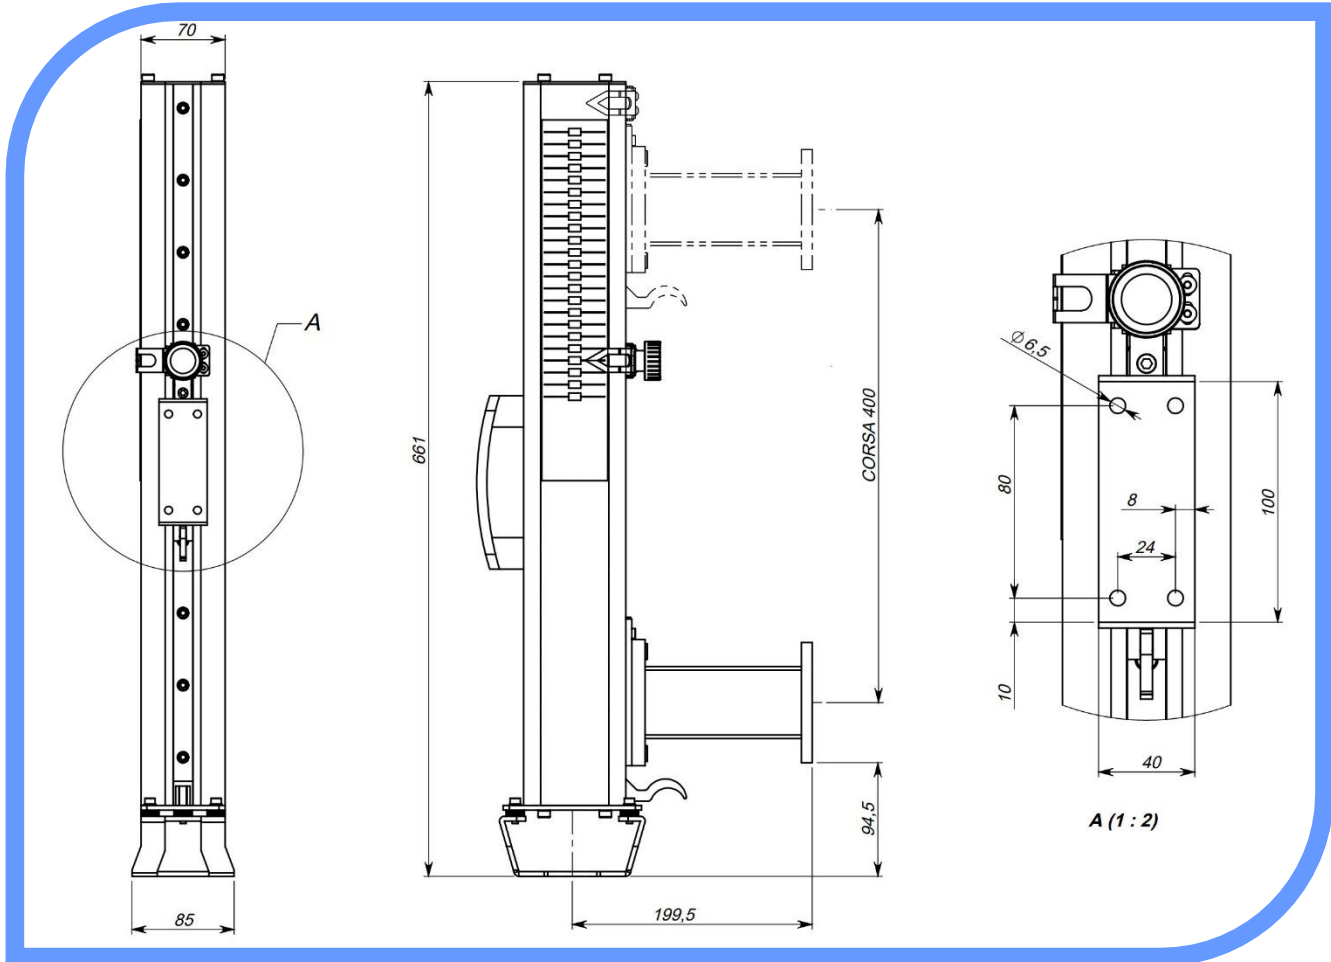

Staffature STRATOS

COD. 060 400

TRIVENETA IMPIANTI S.r.l.

Sede Amministrativa: Via Scopella, 22 - 37060 Castel d'Azzano VR - Italia

Sede Operativa: Via Bovolino, 18/B - 37060 Buttapietra VR - Italia

Telefono: +39 045 518 747 - Fax +39 045 854 56 05 - Sito Web: www.trivenetaimpianti.com - E-mail: sales@trivenetaimpianti.com