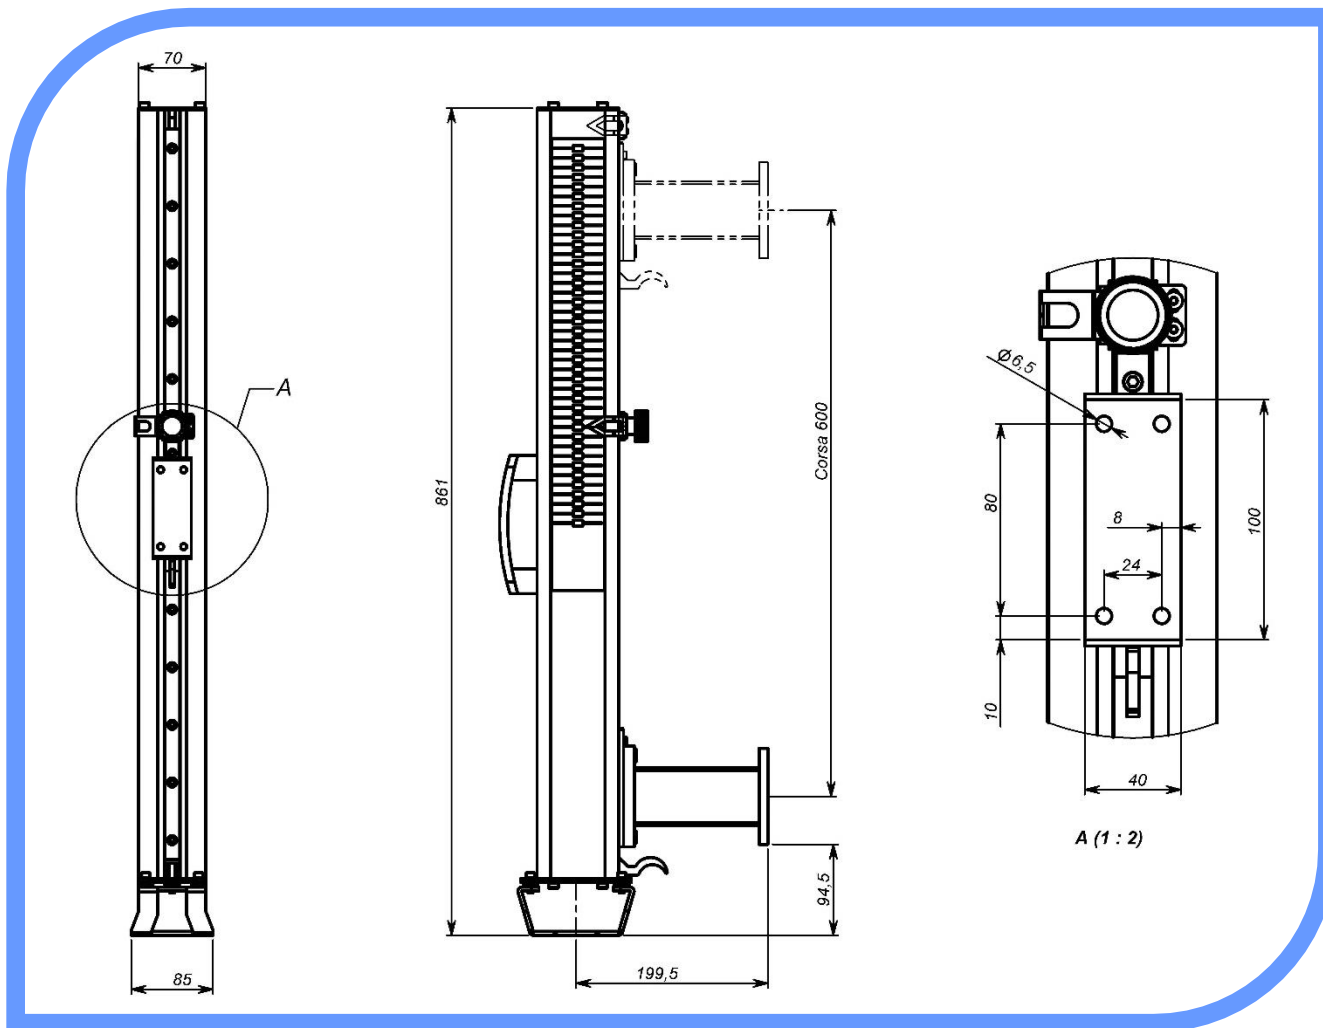

Staffature STRATOS

COD. 060 600

TRIVENETA IMPIANTI S.r.l.

Sede Amministrativa: Via Scopella, 22 - 37060 Castel d'Azzano VR - Italia

Sede Operativa: Via Bovolino, 18/B - 37060 Buttapietra VR - Italia

Telefono: +39 045 518 747 - Fax +39 045 854 56 05 - Sito Web: www.trivenetaimpianti.com - E-mail: sales@trivenetaimpianti.com