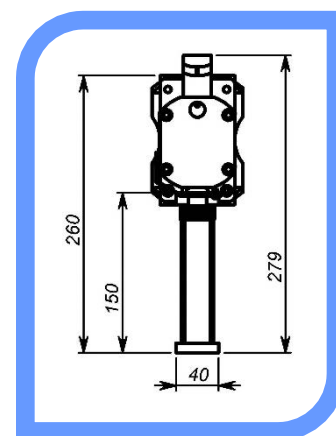

Staffature STRATOS

COD. 060 600

TRIVENETA IMPIANTI S.r.l.

Sede Amministrativa: Via Scopella, 22 - 37060 Castel d'Azzano VR - Italia

Sede Operativa: Via Bovolino, 18/B - 37060 Buttapietra VR - Italia

Telefono: +39 045 518 747 - Fax +39 045 854 56 05 - Sito Web: www.trivenetaimpianti.com - E-mail: sales@trivenetaimpianti.com