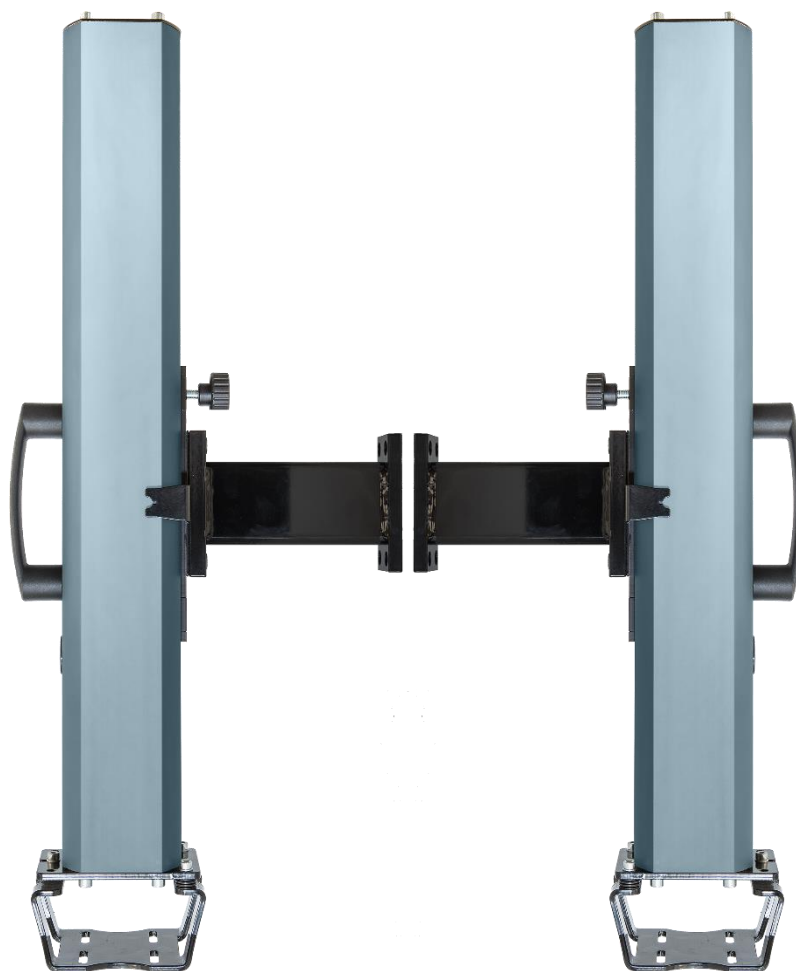

CORSA 600mm

**Dispositivi semplici ed efficaci ad azionamento manuale.
Movimentazione su pattino a ricircolo di sfere.**

La soluzione per la messa in sicurezza della tua macchina ad un prezzo altamente competitivo!

- → Regolazione manuale
- → Adatte ad ogni tipo di macchina
- → Pratiche, veloci e dal prezzo competitivo

TRIVENETA IMPIANTI S.r.l.

Sede Amministrativa: Via Scopella, 22 - 37060 Castel d'Azzano VR - Italia

Sede Operativa: Via Bovolino, 18/B - 37060 Buttapietra VR - Italia

Telefono: +39 045 518 747 - Fax +39 045 854 56 05 - Sito Web: www.trivenetaimpianti.com - E-mail: sales@trivenetaimpianti.com