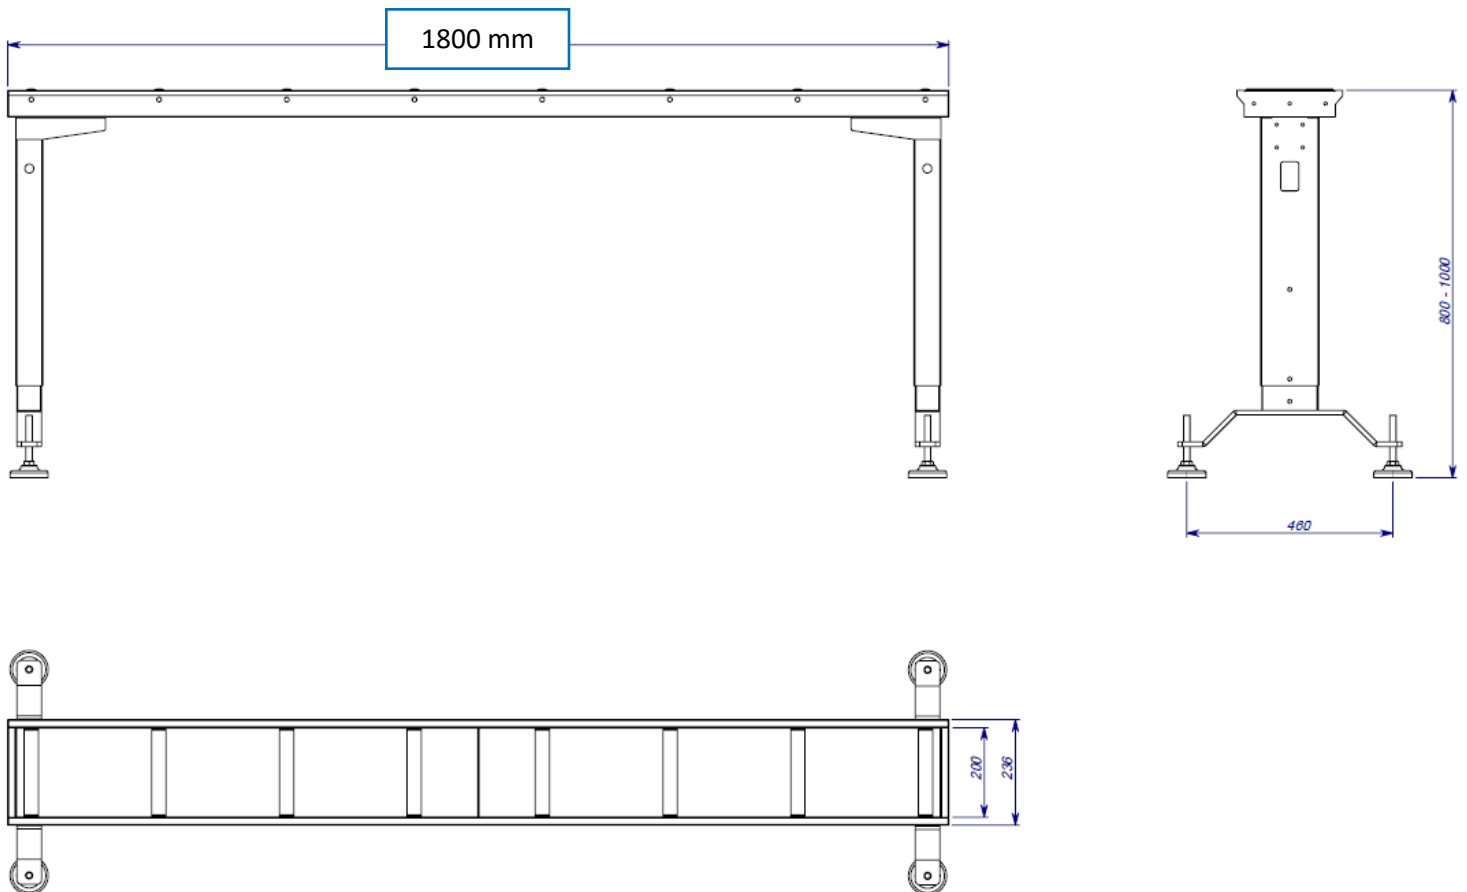

SCHEMA TECNICA

TRIVENETA IMPIANTI S.r.l.

Sede Amministrativa: Via Scopella, 22 - 37060 Castel d'Azzano VR - Italia

Sede Operativa: Via Bovolino, 18/B - 37060 Buttapietra VR - Italia

Telefono: +39 045 518 747 - Fax +39 045 854 56 05 - Sito Web: www.trivenetaimpianti.com - E-mail: sales@trivenetaimpianti.com