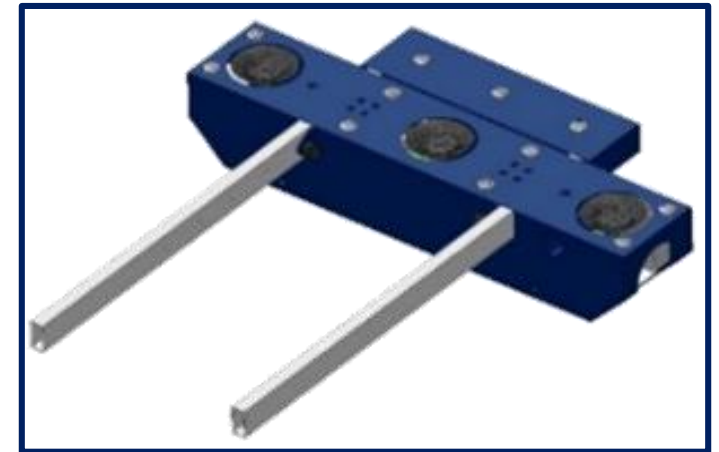

Up 300 Automatic: COD. 025300A

COME CONFIGURARE IL TUO UP - VERSIONE MANUALE -

Kit Estensione Ampia

COD. 025E

Kit Ventose

COD. 025V

COD. 025SUP

Supporto per Up Manual