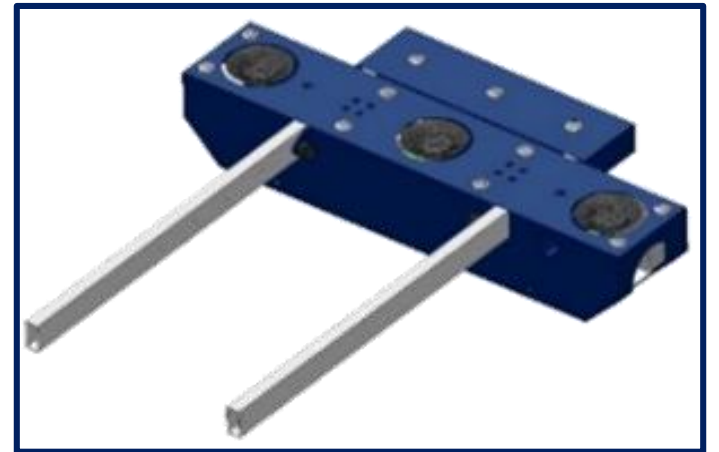

COME CONFIGURARE IL TUO UP - VERSIONE AUTOMATICA -

Kit Estensione Ampia

COD. 025E

Kit Ventose

COD. 025V

Kit Appiattamento Automatico

COD. 025PS

Kit Automatic RG Amada