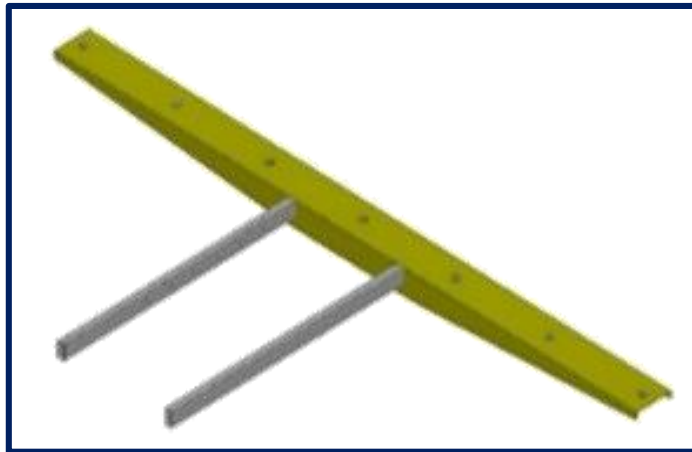

COME CONFIGURARE IL TUO UP - VERSIONE AUTOMATICA -

Kit Estensione Ampia

COD. 025E

Kit Ventose

COD. 025V

Kit Appiattamento Automatico

COD. 025PS

Kit Automatic RG Amada