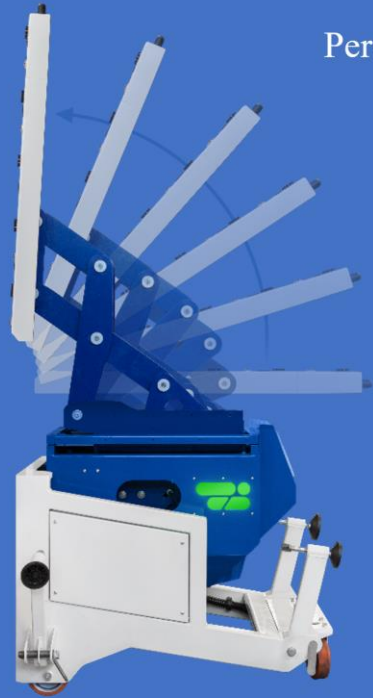

TRIVENETA SISTEMI

GUIDA PASSO PER PASSO PER SCEGLIERE IL GIUSTO **UP** PER TE

Perché *Up* aiuta il piegatore a migliorare il proprio lavoro,
proteggendo la sua vita e aiuta la tua azienda
ad aumentare la **produttività**

COME FARE LA SCELTA MIGLIORE PER TE

PASSO I

Up
DIMENSIONI RANGE

	TUO	RANGE UP
X		0-300
Y		850-1150

COME FARE LA SCELTA MIGLIORE PER TE

PASSO II

Up 90

- Up 90 dimensioni: