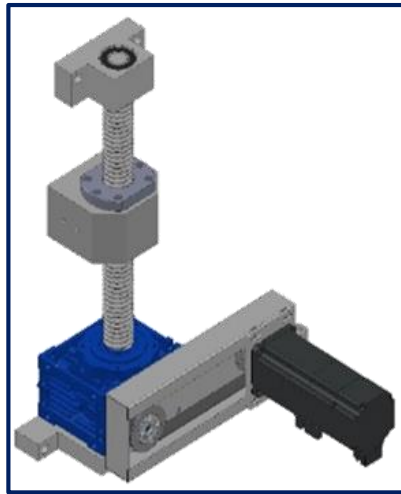

COME CONFIGURARE IL TUO UP - VERSIONE AUTOMATICA -

Kit Estensione Ampia

COD. 025E

Kit Ventose

COD. 025V

Kit Appiattamento Automatico

COD. 025PS

Kit Automatic RG Amada