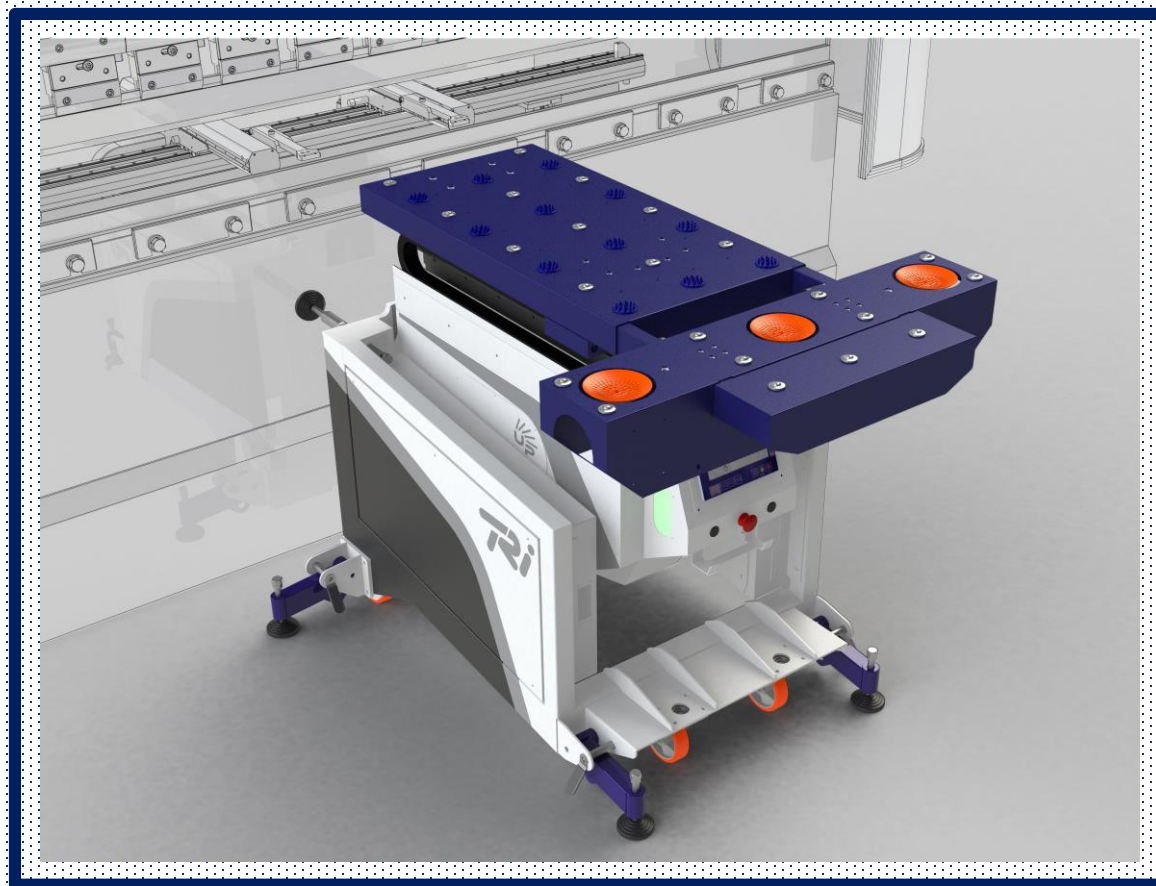

COME CONFIGURARE IL TUO UP - VERSIONE AUTOMATICA -

Kit Estensione Ampia

COD. 025E

Kit Ventose

COD. 025V

Kit Appiattamento Automatico

COD. 025PS

Kit Automatic RG Amada