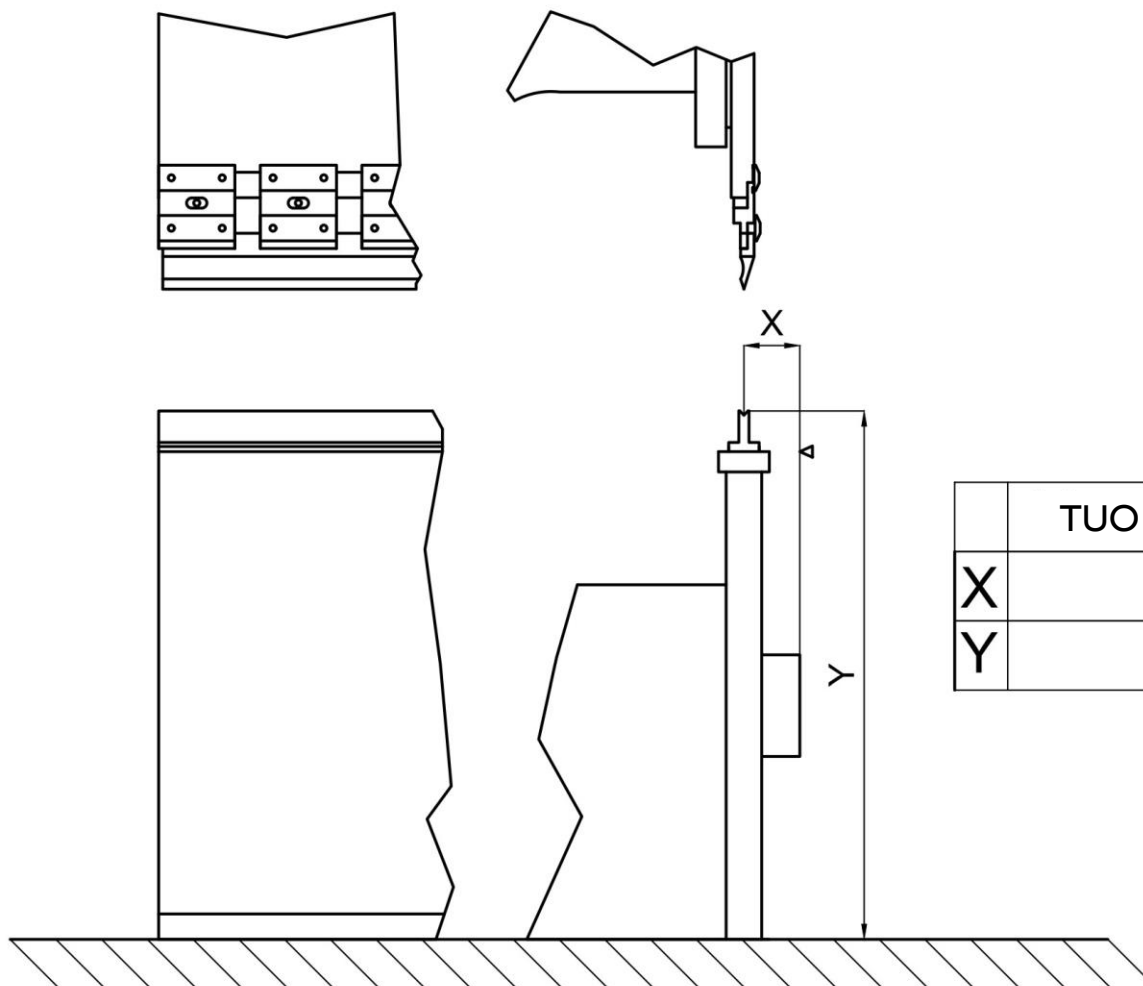

TRI

Up è nato dalla difficoltà
degli operatori nel gestire
grandi pezzi e
dalla necessità delle aziende
di aumentare la propria
sicurezza e i ritmi produttivi

PIEGHI LAMIERA DI GRANDI DIMENSIONI?

LA SOLUZIONE È UP

COME FARE LA SCELTA MIGLIORE PER TE

PASSO I

Up
DIMENSIONI RANGE

	TUO	RANGE UP
X		0-300
Y		850-1150

COME FARE LA SCELTA MIGLIORE PER TE

PASSO II

Up 90

- Up 90 dimensioni: