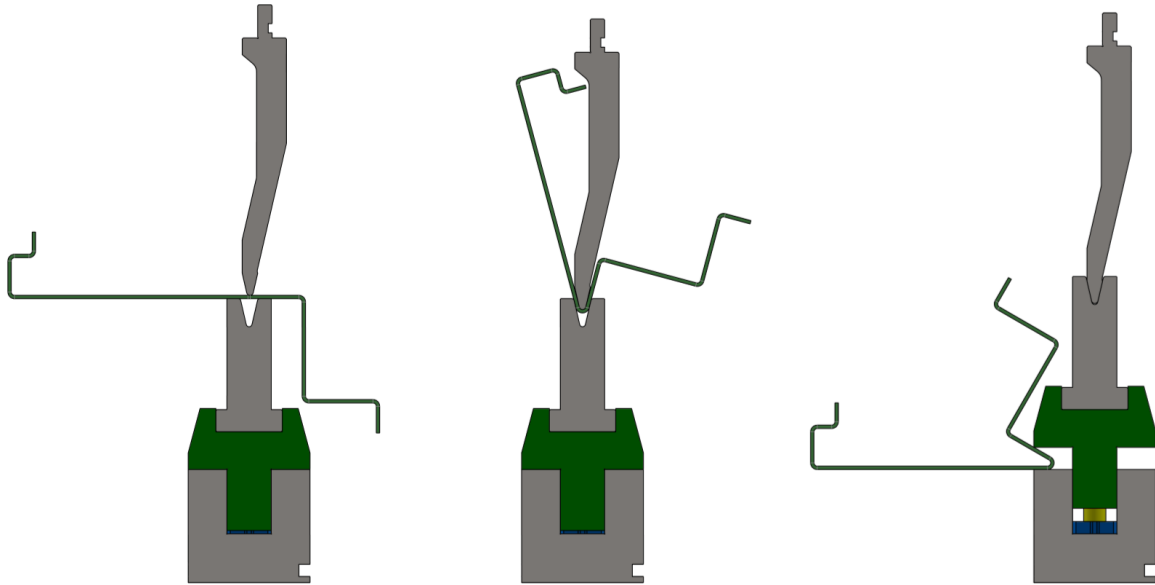

Kit Appiattimento Automatico

COD. 025PS