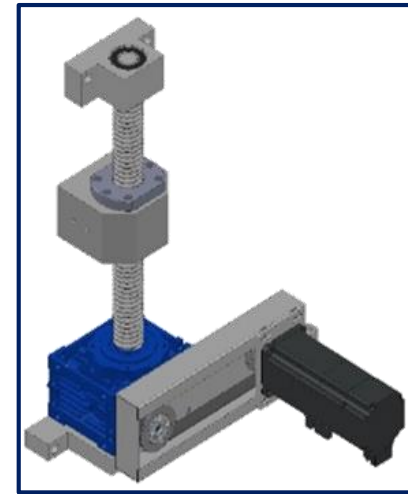

COME CONFIGURARE IL TUO UP - VERSIONE AUTOMATICA -

Kit Estensione Ampia

COD. 025E

Kit Ventose

COD. 025V

Kit Appiattamento Automatico

COD. 025PS

Kit Automatic RG Amada