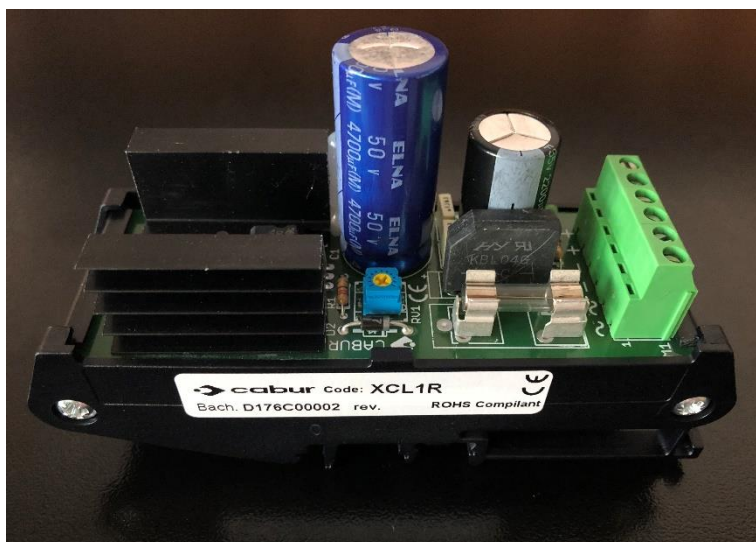

## External power supply XCL1R for B-Sniper

### TECHNICAL FEATURES:

- 25Vac
- 3Vdc
- 1A

Tab.1 - XCL1R				
Dimensions / Dimensioni		Distances / Distanze		Hook up / Montaggio
				
Dimension	mm (inc)	Distance	mm (inc)	Unhook / Smontaggio
A	43 (1.70)	A	100 (4.0)	
B	74 (2.90)	B	20 (0.8)	
C	130 (5.10)			

Tab.1 - XCL5R				
Dimensions / Dimensioni		Distances / Distanze		Hook up / Montaggio
				
Dimension	mm (inc)	Distance	mm (inc)	Unhook / Smontaggio
A	37 (1.50)	A	100 (4.0)	
B	115 (4.50)	B	20 (0.8)	
C	118 (4.60)			