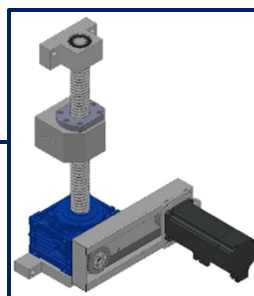

# Configuratore per Up Wheels

**Up Wheels**  
COD. 025 300 A M

**Kit Estensione Larghezza**  
COD. 025E

**Kit Ventose**  
COD. 0253V

**Kit Appiattimento Automatico**  
COD. 025PS

**Kit Automatic RG Amada**  
COD. 025RG