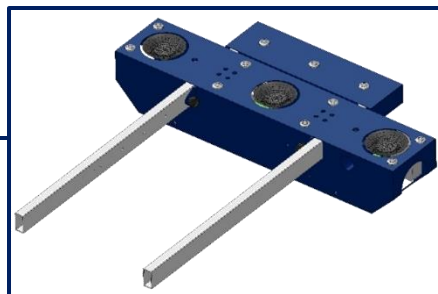

# Configuratore per Up Wheels

**Up Wheels**  
COD. 025 300 A M

**Kit Estensione Larghezza**  
COD. 025E

**Kit Ventose**  
COD. 0253V

**Kit Appiattimento Automatico**  
COD. 025PS

**Kit Automatic RG Amada**  
COD. 025RG