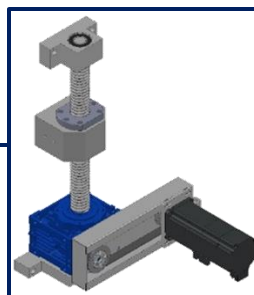

# Configuratore per Up Wheels

**Up Wheels**  
COD. 025 300 A M

**Kit Estensione Larghezza**  
COD. 025E

**Kit Ventose**  
COD. 0253V

**Kit Appiattimento Automatico**  
COD. 025PS

**Kit Automatic RG Amada**  
COD. 025RG