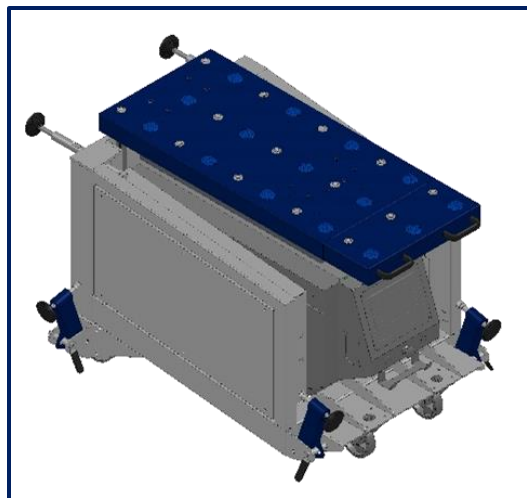

# Configuratore per Up Wheels

**Up Wheels**  
COD. 025 300 A M

**Kit Estensione Larghezza**  
COD. 025E

**Kit Ventose**  
COD. 0253V

**Kit Appiattimento Automatico**  
COD. 025PS

**Kit Automatic RG Amada**  
COD. 025RG