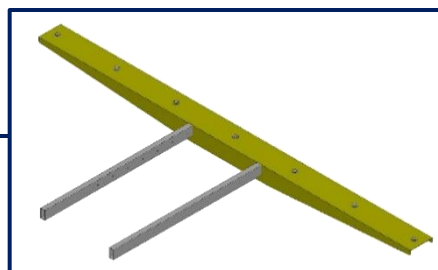

# Configuratore per Up Wheels

**Up Wheels**  
COD. 025 300 A M

**Kit Estensione Larghezza**  
COD. 025E

**Kit Ventose**  
COD. 0253V

**Kit Appiattimento Automatico**  
COD. 025PS

**Kit Automatic RG Amada**  
COD. 025RG