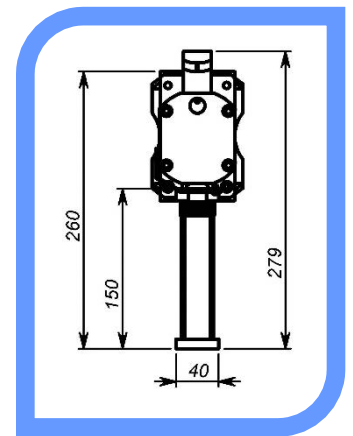

Staffature STRATOS

COD. 060 1000

TRIVENETA IMPIANTI S.r.l.

Sede Amministrativa: Via Scopella, 22 - 37060 Castel d'Azzano VR - Italia

Sede Operativa: Via Bovolino, 18/B - 37060 Buttapietra VR - Italia

Telefono: +39 045 518 747 - Fax +39 045 854 56 05 - Sito Web: www.trivenetaimpianti.com - E-mail: sales@trivenetaimpianti.com