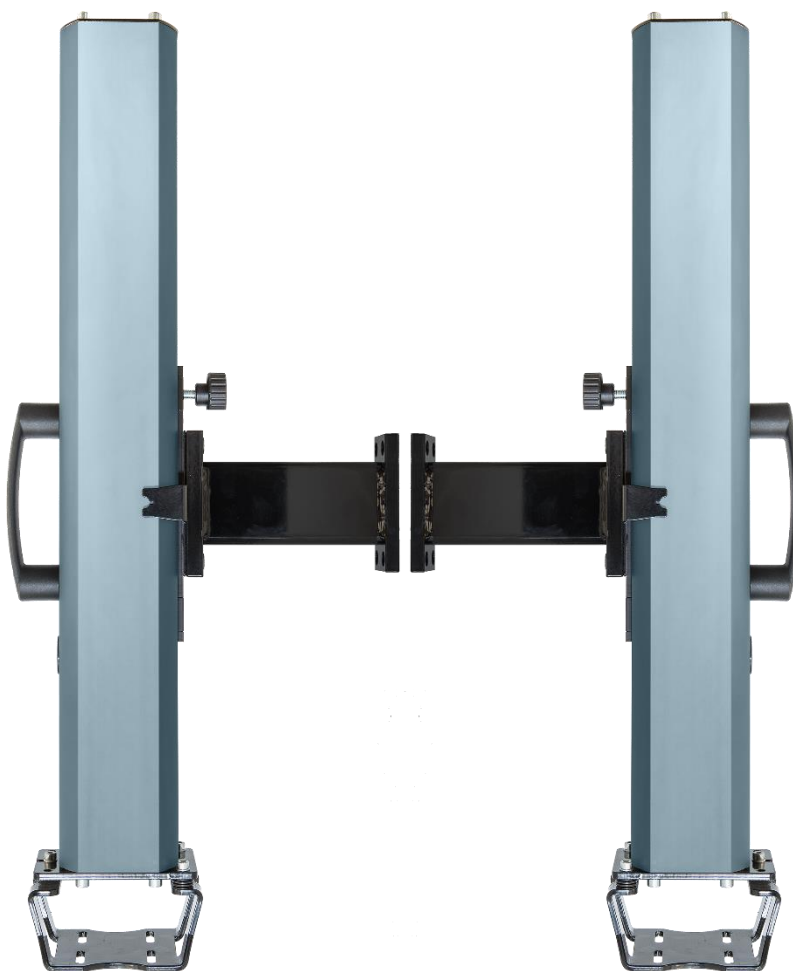

CORSA 1000mm

**Dispositivi semplici ed efficaci ad azionamento manuale.
Movimentazione su pattino a ricircolo di sfere.**

La soluzione per la messa in sicurezza della tua macchina ad un prezzo altamente competitivo!

- → Regolazione manuale
- → Adatte ad ogni tipo di macchina
- → Pratiche, veloci e dal prezzo competitivo

TRIVENETA IMPIANTI S.r.l.

Sede Amministrativa: Via Scopella, 22 - 37060 Castel d'Azzano VR - Italia

Sede Operativa: Via Bovolino, 18/B - 37060 Buttapietra VR - Italia

Telefono: +39 045 518 747 - Fax +39 045 854 56 05 - Sito Web: www.trivenetaimpianti.com - E-mail: sales@trivenetaimpianti.com