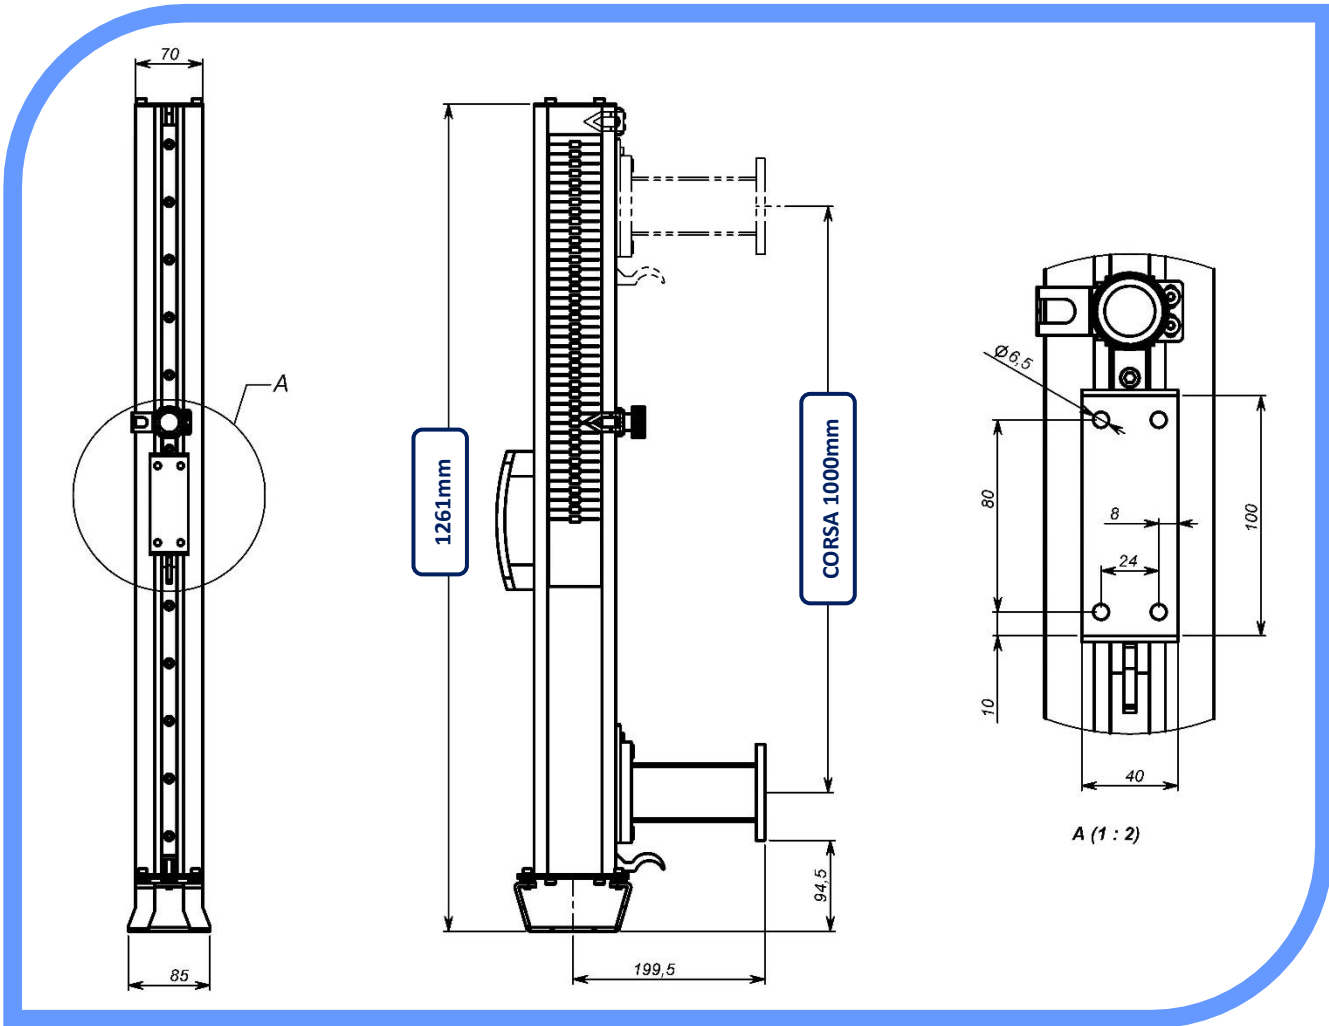

Staffature STRATOS

COD. 060 1000

TRIVENETA IMPIANTI S.r.l.

Sede Amministrativa: Via Scopella, 22 - 37060 Castel d'Azzano VR - Italia

Sede Operativa: Via Bovolino, 18/B - 37060 Buttapietra VR - Italia

Telefono: +39 045 518 747 - Fax +39 045 854 56 05 - Sito Web: www.trivenetaimpianti.com - E-mail: sales@trivenetaimpianti.com